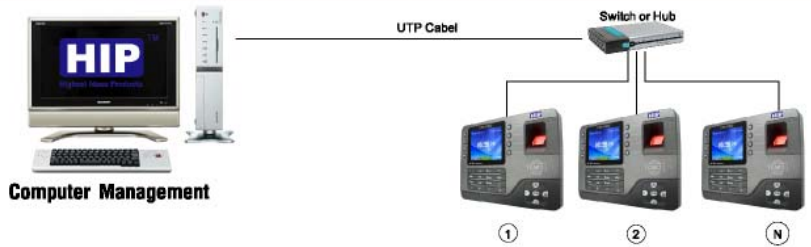

เครื่องที่ออกแบบมาอย่างสวยงามดูสง่า ตัวเครื่องบางทันสมัยการแสดงผลแบบจอสี เพื่อช่วยในการตั้งค่าต่างๆ และการใช้งานพื้นฐานต่างๆ สามารถทำงานสะดวกง่ายดาย สามารถใช้งานร่วมกับบัตร Proximity ความถี่ 125KHz เพื่อเพิ่มการตรวจสอบการบันทึกเวลาของพนักงาน หัวอ่านเป็นแบบกระจกแข็งแรงทนทานต่อรอยขีดข่วนต่างๆ การตั้งค่าต่างๆ และการใช้งานง่ายเพราะเครื่องแสดงการทำงานแบบสี และเป็นสัญลักษณ์ ไอคอนเข้าใจได้ง่าย หน้าจอกว้าง 3.5 นิ้ว รองรับการทำงานของ USB หรือสามารถเชื่อมต่อแบบ TCP/IP แสดงภาพลายนิ้วมือเวลาว่าง เพื่อตรวจสอบคุณภาพการวางนิ้วมือได้อย่างชัดเจน อ่านด้วยความเร็วน้อยกว่า 1 วินาที มาพร้อมกับโปรแกรม HIP ฟรี เพื่อบริหารการทำงาน of พนักงานอย่างเต็มรูปแบบรองรับสำหรับองค์กรขนาดเล็ก ถึงขนาดใหญ่ พนักงานมากกว่า 100 คน สามารถตั้งกะ: การทำงานได้ไม่จำกัด สามารถคำนวณ OT ได้ วางแผนการทำงานล่วงหน้าได้ตามระยะเวลาที่ต้องการไม่จำกัดเวลา สร้างฟังก์ชัน ไม่ต้อง Export Excel เพื่อเชื่อมต่อกับ โปรแกรมภายนอกเพราะสามารถตั้งข้อมูลต่างๆ จากโปรแกรมนี้ได้เลย และสามารถคิดคำนวณให้อัตโนมัติทันที

Certified of ISO 9001 : 2008

office Hotel Data Room Apartment Cashbox Management Custom Villa Bank

Standalone Fingerprint Time Attendance Color Screen System

CM i 800 Connection

Connection Type Network Protocol TCP/IP