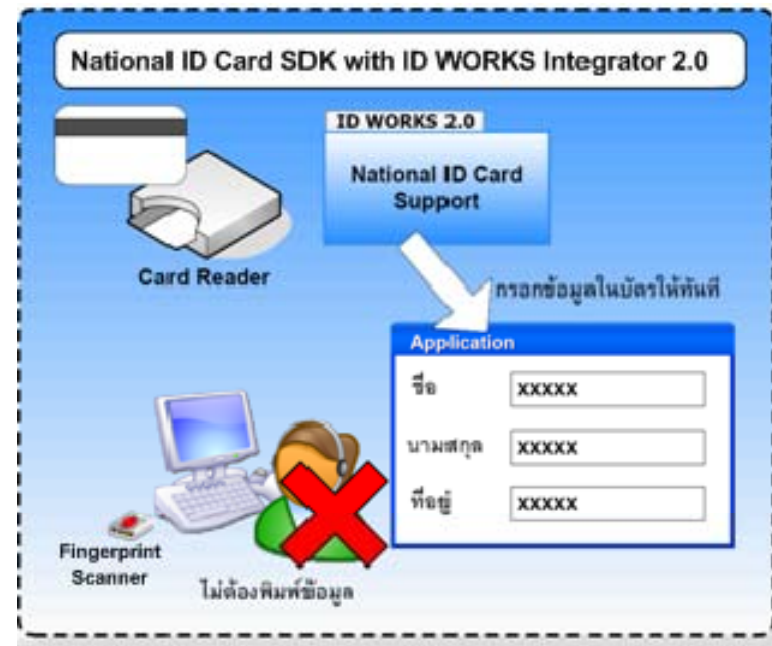

แอปพลิเคชัน(เวอร์ชัน)ใหม่ของคุณ  
ที่มีระบบการค้นหา/ยืนยันตัวตนบุคคลด้วยลายนิ้วมือ

# Fingerprint SDK

W  
M  
T  
I

i  
n  
t  
e  
r  
n  
e  
t

## National ID Card SDK

ชุดพัฒนาโปรแกรมสำหรับการใช้งาน  
ข้อมูลจากบัตรประชาชน