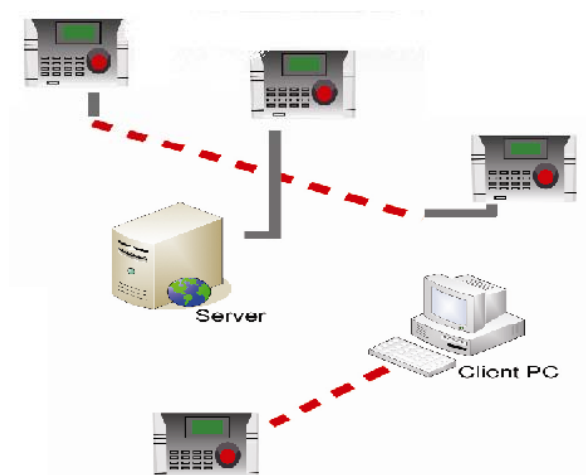

# H/W Options ของระบบ TimeWORKS

Computer w/ LCD

Notebook

TimeWORKS  
standalone A2

KIOSK

Panel PC

# TimeWORKS standalone A2

TimeWORKS รูปแบบใหม่ สามารถทำงานได้  
โดยไม่จำเป็นต้องพึ่งพาคอมพิวเตอร์ในการทำงาน

ระบบการทำงาน 3 รูปแบบ ภายในเครื่องเดียว

- ระบบตรวจสอบลายนิ้วมือ
- ระบบ RFID
- ระบบ Password