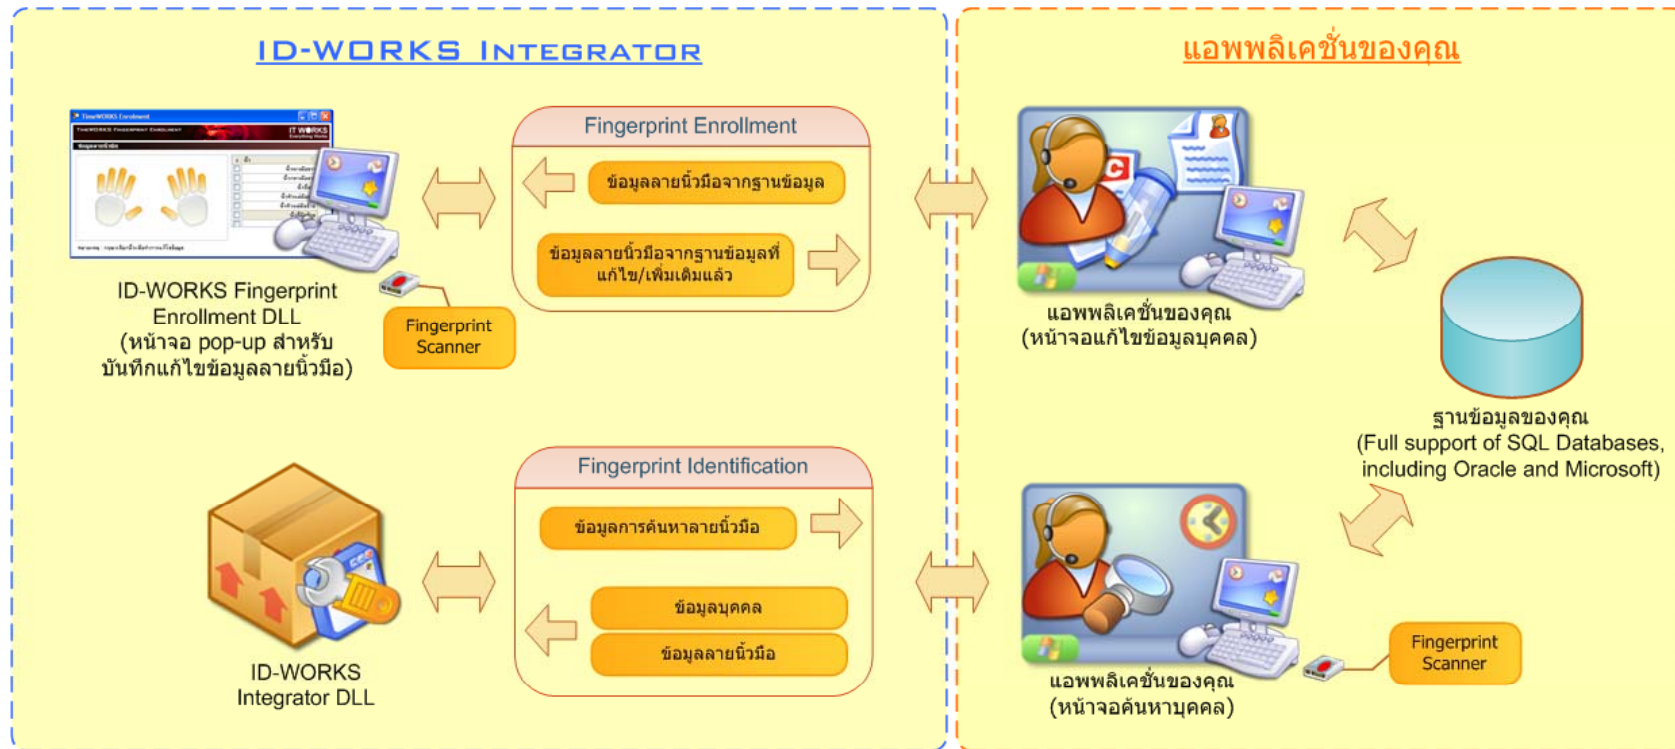

Fingerprint SDK