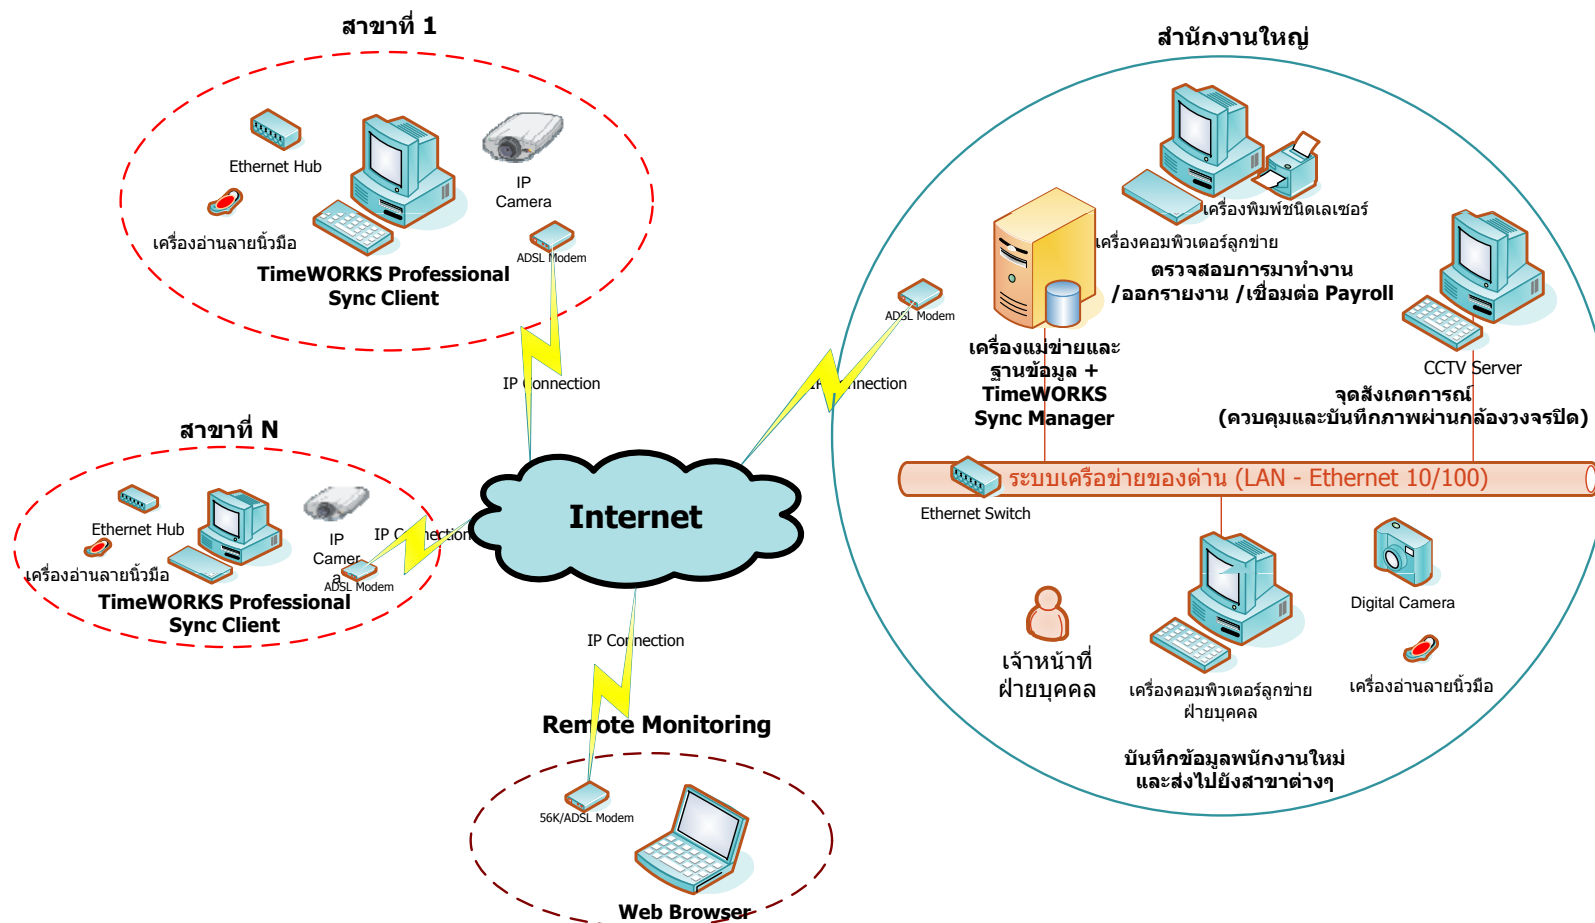

#### Server:

IBM Server, Windows Server 2003, IIS  
TimeWORKS Web Manager

#### แต่ละสาขา:

PC with Win XP  
ระบบลงเวลาด้วยลายนิ้วมือ TimeWORKS Professional  
ADSL Local Net Unlimited  
Axis IP Camera

#### ความสามารถ:

ดูเวลาการทำงานของพนักงานทุกสาขา ผ่าน Browser แบบ Real-time  
Monitor สาขาผ่าน IP Camera แบบ Real-time  
เชื่อมต่อข้อมูล ไปยังระบบ Payroll  
เจ้าของกิจการสามารถดูจำนวนลูกค้าในสาขาทั่วประเทศผ่านกล้อง  
พร้อมตรวจสอบการมา/ลา/ขาด/สายของพนักงานจากคอมพิวเตอร์  
ที่บ้านได้ตลอดเวลา

# Nation-wide Time Attendance App & Shop Monitoring with AXIS

กรณีศึกษาการใช้งานระบบลงเวลาด้วยลายนิ้วมือผ่านเครือข่ายของร้านที่มีสาขาจำนวนมาก ร่วมกับการใช้กล้อง Axis บน Web Application

เจ้าของกิจการสามารถดูจำนวนลูกค้าในสาขาทั่วประเทศผ่านกล้อง พร้อมตรวจสอบการมา/ลา/ขาด/สายของพนักงานจากคอมพิวเตอร์ที่บ้านได้ตลอดเวลา