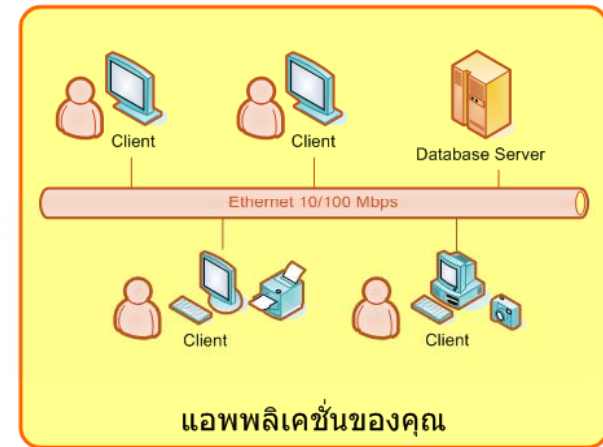

แอปพลิเคชันของคุณ

แอปพลิเคชัน(เวอร์ชัน)ใหม่ของคุณ
ที่มีระบบการค้นหา/ยืนยันตัวบุคคลด้วยลายนิ้วมือ